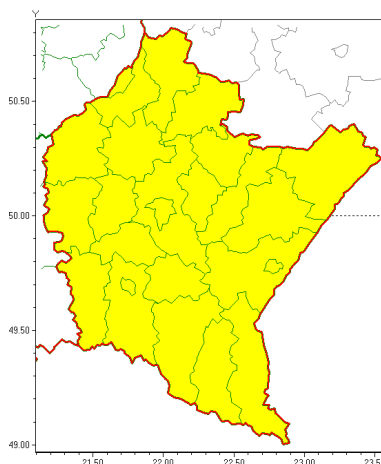

Zasięg ostrzeżeń w województwie

Silny wiatr
2018-09-24 07:43

WOJEWÓDZTWO PODKARPACKIE
OSTRZEŻENIA METEOROLOGICZNE ZBIORCZO NR 59
WYKAZ OBOWIĄZUJĄCYCH OSTRZEŻEŃ
o godz. 07:43 dnia 24.09.2018

Zjawisko/Stopień zagrożenia	Silny wiatr/1
Obszar	powiaty: bieszczadzki, brzozowski, dębicki, jarosławski, jasielski, kolbuszowski, Krosno, krośnieński, leski, leżajski, lubaczowski, Łańcut, miemiecki, niemiński, przemyski, Przemyski 1, przeworski, ropczycko-sędziszowski, rzeszowski, Rzeszów, sanocki, stalowowolski, strzyżowski, Tarnobrzeg, tarnobrzeski
Ważność	od godz. 10:00 dnia 24.09.2018 do godz. 18:00 dnia 24.09.2018
Prawdopodobieństwo	80%
Przebieg	Prognozuje się wystąpienie wiatru o średniej prędkości od 30 km/h do 45 km/h, w porywach do 75 km/h, z północnego zachodu.
SMS	IMGW-PIB OSTRZEŻEGA: WIATR/1 podkarpackie (wszystkie powiaty) od 10:00/24.09 do 18:00/24.09.2018 prędkość do 45 km/h, porywy do 75 km/h, NW. Dotyczy powiatów: wszystkie powiaty.
RSO	Woj. podkarpackie (wszystkie powiaty), IMGW-PIB wydał ostrzeżenie pierwszego stopnia o silnym wietrze
Dyżurny synoptyk IMGW-PIB	Piotr Ramza